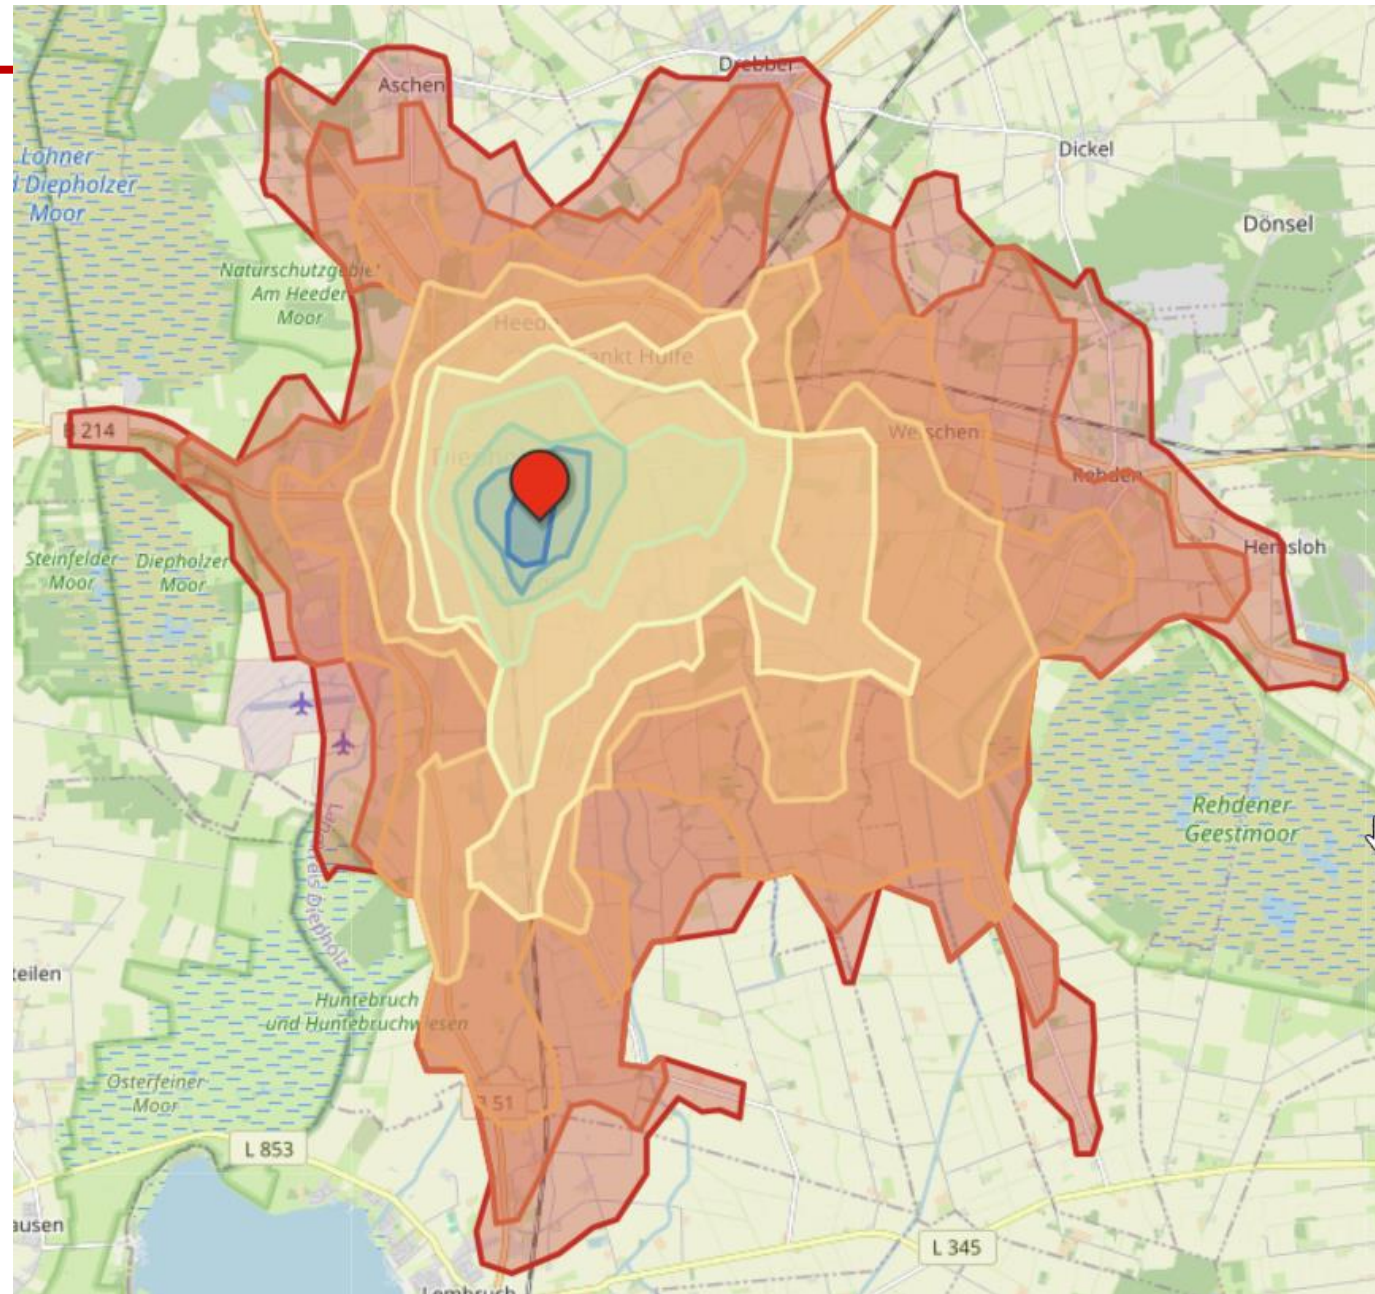

Baggersee

Wankelstraße, Diepholz, NI, Deutschlar

Aral-Kreisel

Ovelgönne, Diepholz, NI, Deutschland

 10 min	Einwohner 21262
 9 min	Einwohner 19512
 8 min	Einwohner 18095
 7 min	Einwohner 16159
 6 min	Einwohner 15017
 5 min	Einwohner 11878
 4 min	Einwohner 8638
 3 min	Einwohner 4802
 2 min	Einwohner 1626
 1 min	Einwohner 130

Krankenhaus

Eschfeldstraße 28, Diepholz, NI, Deutschl

 10 min	Einwohner 19888
 9 min	Einwohner 18256
 8 min	Einwohner 16756
 7 min	Einwohner 15022
 6 min	Einwohner 13049
 5 min	Einwohner 10061
 4 min	Einwohner 8012
 3 min	Einwohner 5646
 2 min	Einwohner 3868
 1 min	Einwohner 1422

An der Bahn

An der Bahn 8, Diepholz, NI, Deutschlar

	10 min	Einwohner 17903
	9 min	Einwohner 15999
	8 min	Einwohner 14971
	7 min	Einwohner 13165
	6 min	Einwohner 11161
	5 min	Einwohner 9648
	4 min	Einwohner 7278
	3 min	Einwohner 4476
	2 min	Einwohner 2127
	1 min	Einwohner 826

Famila

Nährweg, Diepholz, NI, Deutschland

 10 min	Einwohner 18633
 9 min	Einwohner 16920
 8 min	Einwohner 14990
 7 min	Einwohner 13193
 6 min	Einwohner 10761
 5 min	Einwohner 8736
 4 min	Einwohner 6602
 3 min	Einwohner 4075
 2 min	Einwohner 1618
 1 min	Einwohner 373