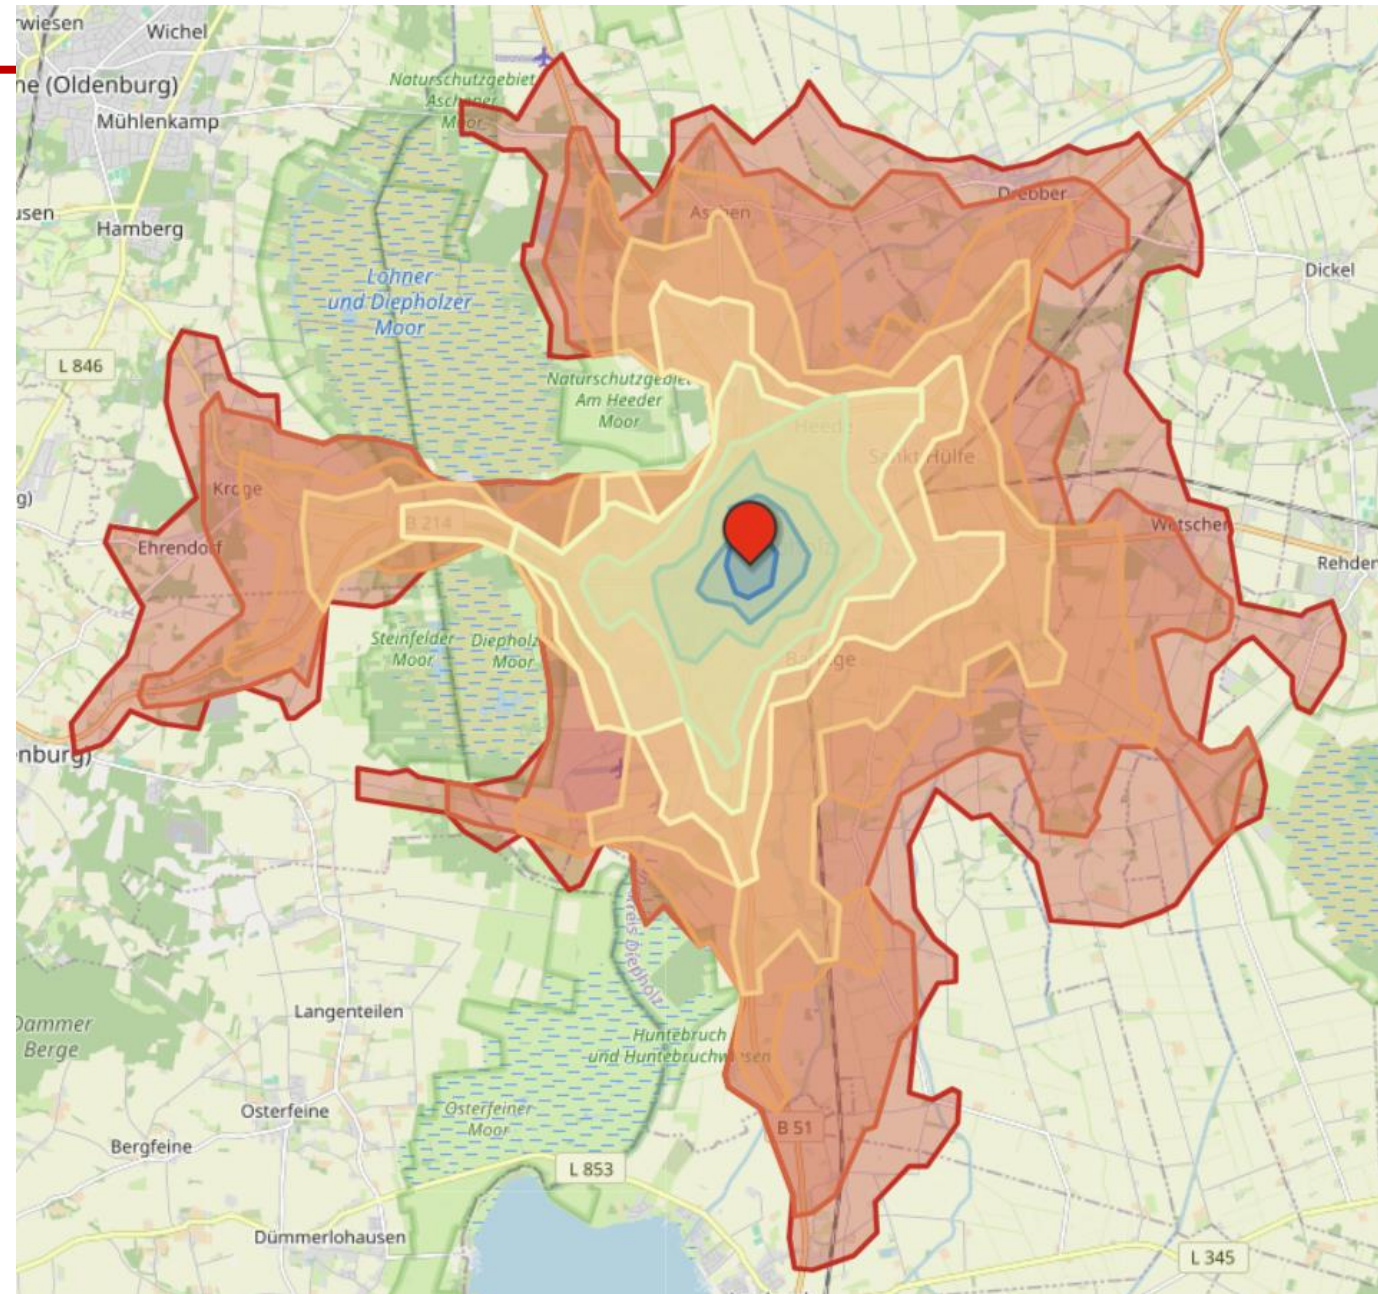

Ortsfeuerwehr Diepholz
FREIWILLIGE FEUERWEHR
STADT DIEPHOLZ

AG Gerätehaus

Standort-Parameter

Mitgliederstandorte

https://umap.openstreetmap.de/de/map/karte_dh_76657

Betrachtete Standorte

- Dr.-Klatte-Straße 2 (aktuell HdF, kurz: Haus der Feuerwehr)
- Steinfelder Straße 9 (aktuell Kita, kurz: Baggersee)
- Ovelgönne, nahe Kreisel (kurz: Aral-Kreisel)
- Eschfeldstraße 8 (aktuell Krankenhaus, kurz: Krankenhaus)
- An der Bahn 13 (kurz: An der Bahn)
- Nährweg (rechts von Famila, kurz: Famila)

- Isochronen: <https://maps.openrouteservice.org/#/reach>
- Route:

Haus der Feuerwehr

Erreichbarkeits-Zentren

Dr.-Klatte-Straße 2, Diepholz, NI, Deu

	10 min	Einwohner 19365
	9 min	Einwohner 17815
	8 min	Einwohner 15706
	7 min	Einwohner 14458
	6 min	Einwohner 13633
	5 min	Einwohner 12175
	4 min	Einwohner 9373
	3 min	Einwohner 5620
	2 min	Einwohner 2804
	1 min	Einwohner 1010

Baggersee

Wankelstraße, Diepholz, NI, Deutschlar

Aral-Kreisel

Ovelgönne, Diepholz, NI, Deutschland

 10 min	Einwohner 21262
 9 min	Einwohner 19512
 8 min	Einwohner 18095
 7 min	Einwohner 16159
 6 min	Einwohner 15017
 5 min	Einwohner 11878
 4 min	Einwohner 8638
 3 min	Einwohner 4802
 2 min	Einwohner 1626
 1 min	Einwohner 130

Krankenhaus

Eschfeldstraße 28, Diepholz, NI, Deutschl

 10 min	Einwohner 19888
 9 min	Einwohner 18256
 8 min	Einwohner 16756
 7 min	Einwohner 15022
 6 min	Einwohner 13049
 5 min	Einwohner 10061
 4 min	Einwohner 8012
 3 min	Einwohner 5646
 2 min	Einwohner 3868
 1 min	Einwohner 1422