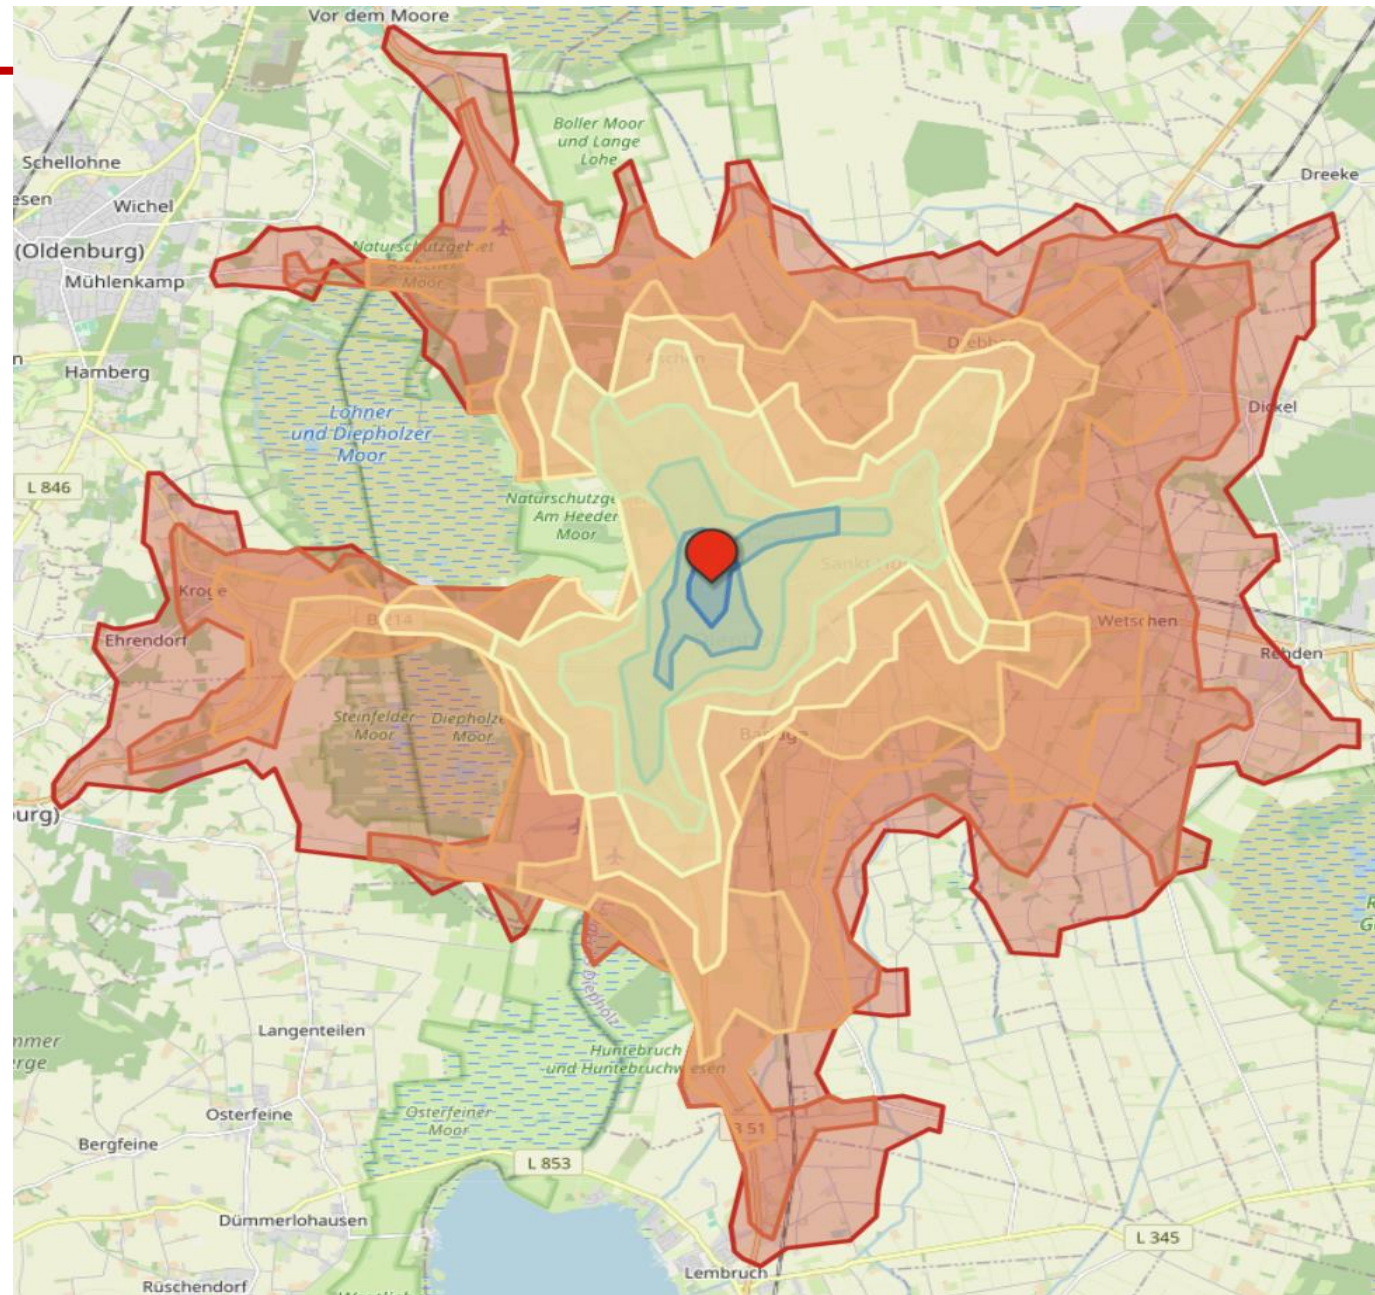

- Isochronen: <https://maps.openrouteservice.org/#/reach>
- Route:

Haus der Feuerwehr

Erreichbarkeits-Zentren

Dr.-Klatte-Straße 2, Diepholz, NI, Deu

	10 min	Einwohner 19365
	9 min	Einwohner 17815
	8 min	Einwohner 15706
	7 min	Einwohner 14458
	6 min	Einwohner 13633
	5 min	Einwohner 12175
	4 min	Einwohner 9373
	3 min	Einwohner 5620
	2 min	Einwohner 2804
	1 min	Einwohner 1010

Baggersee

Wankelstraße, Diepholz, NI, Deutschlar

Aral-Kreisel

Ovelgönne, Diepholz, NI, Deutschland

 10 min	Einwohner 21262
 9 min	Einwohner 19512
 8 min	Einwohner 18095
 7 min	Einwohner 16159
 6 min	Einwohner 15017
 5 min	Einwohner 11878
 4 min	Einwohner 8638
 3 min	Einwohner 4802
 2 min	Einwohner 1626
 1 min	Einwohner 130

Krankenhaus

Eschfeldstraße 28, Diepholz, NI, Deutschl

 10 min	Einwohner 19888
 9 min	Einwohner 18256
 8 min	Einwohner 16756
 7 min	Einwohner 15022
 6 min	Einwohner 13049
 5 min	Einwohner 10061
 4 min	Einwohner 8012
 3 min	Einwohner 5646
 2 min	Einwohner 3868
 1 min	Einwohner 1422

An der Bahn

An der Bahn 8, Diepholz, NI, Deutschlar

	10 min	Einwohner 17903
	9 min	Einwohner 15999
	8 min	Einwohner 14971
	7 min	Einwohner 13165
	6 min	Einwohner 11161
	5 min	Einwohner 9648
	4 min	Einwohner 7278
	3 min	Einwohner 4476
	2 min	Einwohner 2127
	1 min	Einwohner 826