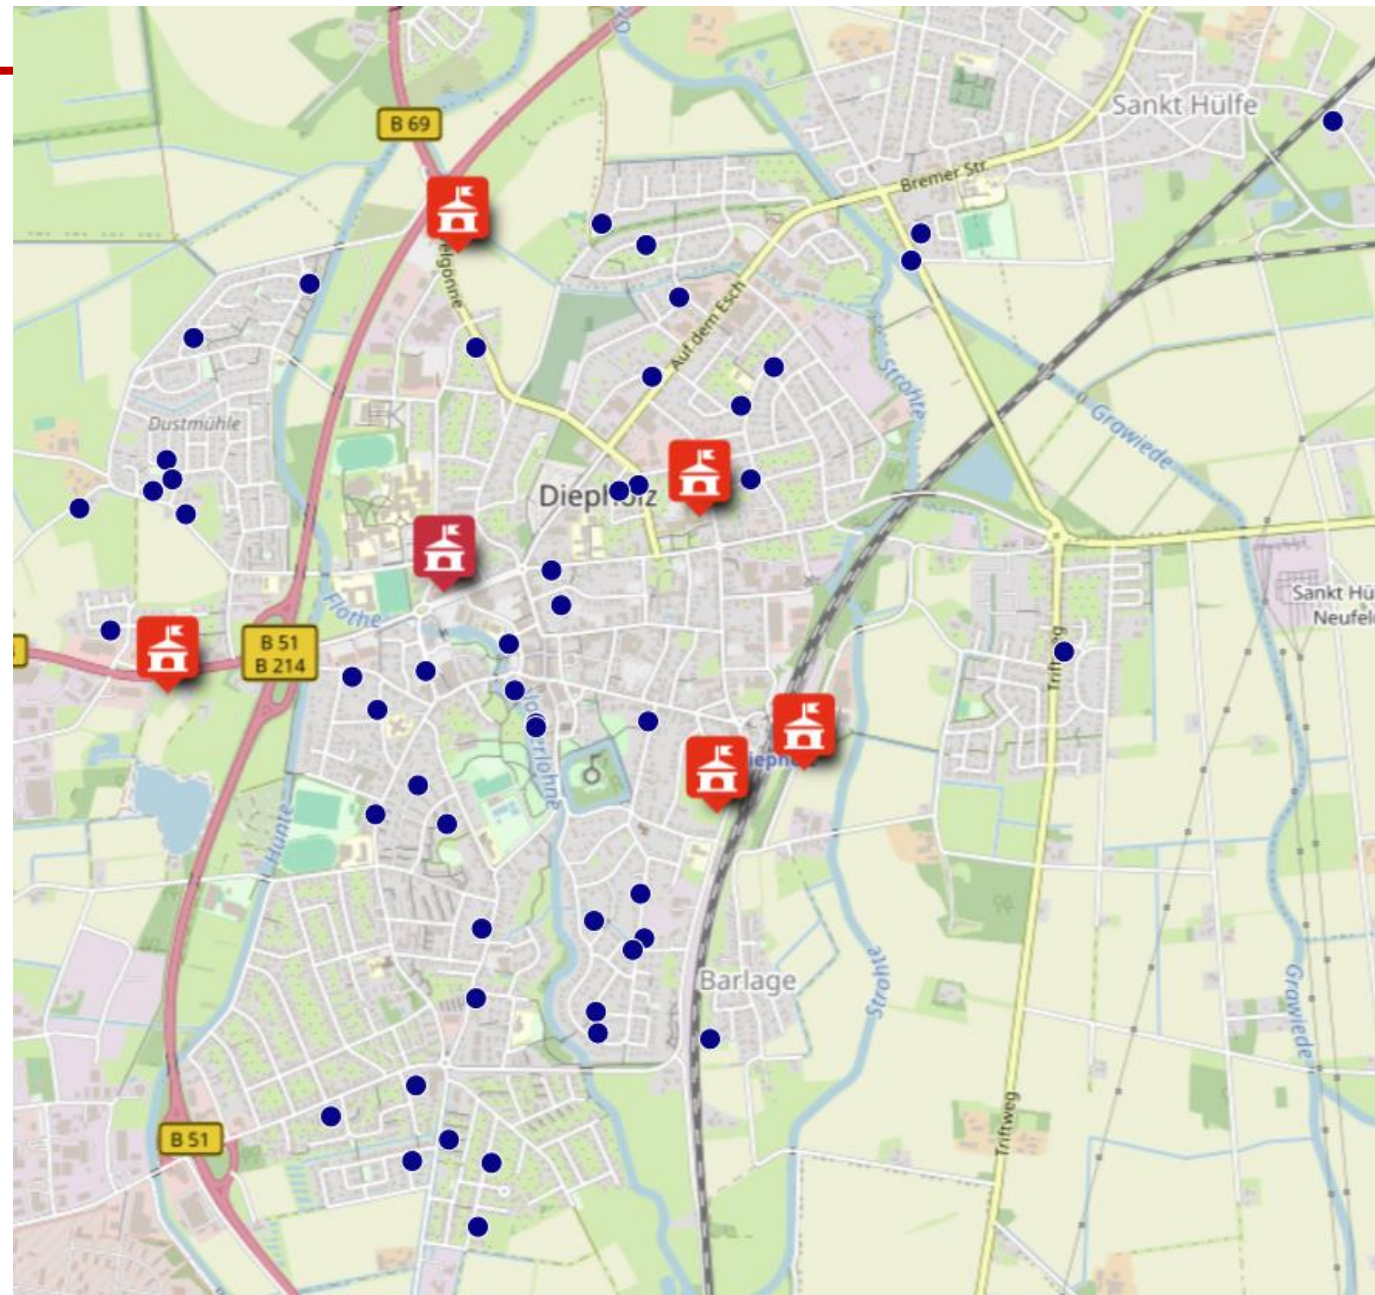

Ortsfeuerwehr Diepholz
FREIWILLIGE FEUERWEHR
STADT DIEPHOLZ

AG Gerätehaus

Standort-Parameter

Mitgliederstandorte

https://umap.openstreetmap.de/de/map/karte_dh_76657

Betrachtete Standorte

- Dr.-Klatte-Straße 2 (aktuell HdF, kurz: Haus der Feuerwehr)
- Steinfelder Straße 9 (aktuell Kita, kurz: Baggersee)
- Ovelgönne, nahe Kreisel (kurz: Aral-Kreisel)
- Eschfeldstraße 8 (aktuell Krankenhaus, kurz: Krankenhaus)
- An der Bahn 13 (kurz: An der Bahn)
- Nährweg (rechts von Famila, kurz: Famila)

- Isochronen: <https://maps.openrouteservice.org/#/reach>
- Route:

Haus der Feuerwehr

Erreichbarkeits-Zentren

Dr.-Klatte-Straße 2, Diepholz, NI, Deu

	10 min	Einwohner 19365
	9 min	Einwohner 17815
	8 min	Einwohner 15706
	7 min	Einwohner 14458
	6 min	Einwohner 13633
	5 min	Einwohner 12175
	4 min	Einwohner 9373
	3 min	Einwohner 5620
	2 min	Einwohner 2804
	1 min	Einwohner 1010

Baggersee

Wankelstraße, Diepholz, NI, Deutschlar

Aral-Kreisel

Ovelgönne, Diepholz, NI, Deutschland

 10 min	Einwohner 21262
 9 min	Einwohner 19512
 8 min	Einwohner 18095
 7 min	Einwohner 16159
 6 min	Einwohner 15017
 5 min	Einwohner 11878
 4 min	Einwohner 8638
 3 min	Einwohner 4802
 2 min	Einwohner 1626
 1 min	Einwohner 130

Krankenhaus

Eschfeldstraße 28, Diepholz, NI, Deutschl

 10 min	Einwohner 19888
 9 min	Einwohner 18256
 8 min	Einwohner 16756
 7 min	Einwohner 15022
 6 min	Einwohner 13049
 5 min	Einwohner 10061
 4 min	Einwohner 8012
 3 min	Einwohner 5646
 2 min	Einwohner 3868
 1 min	Einwohner 1422