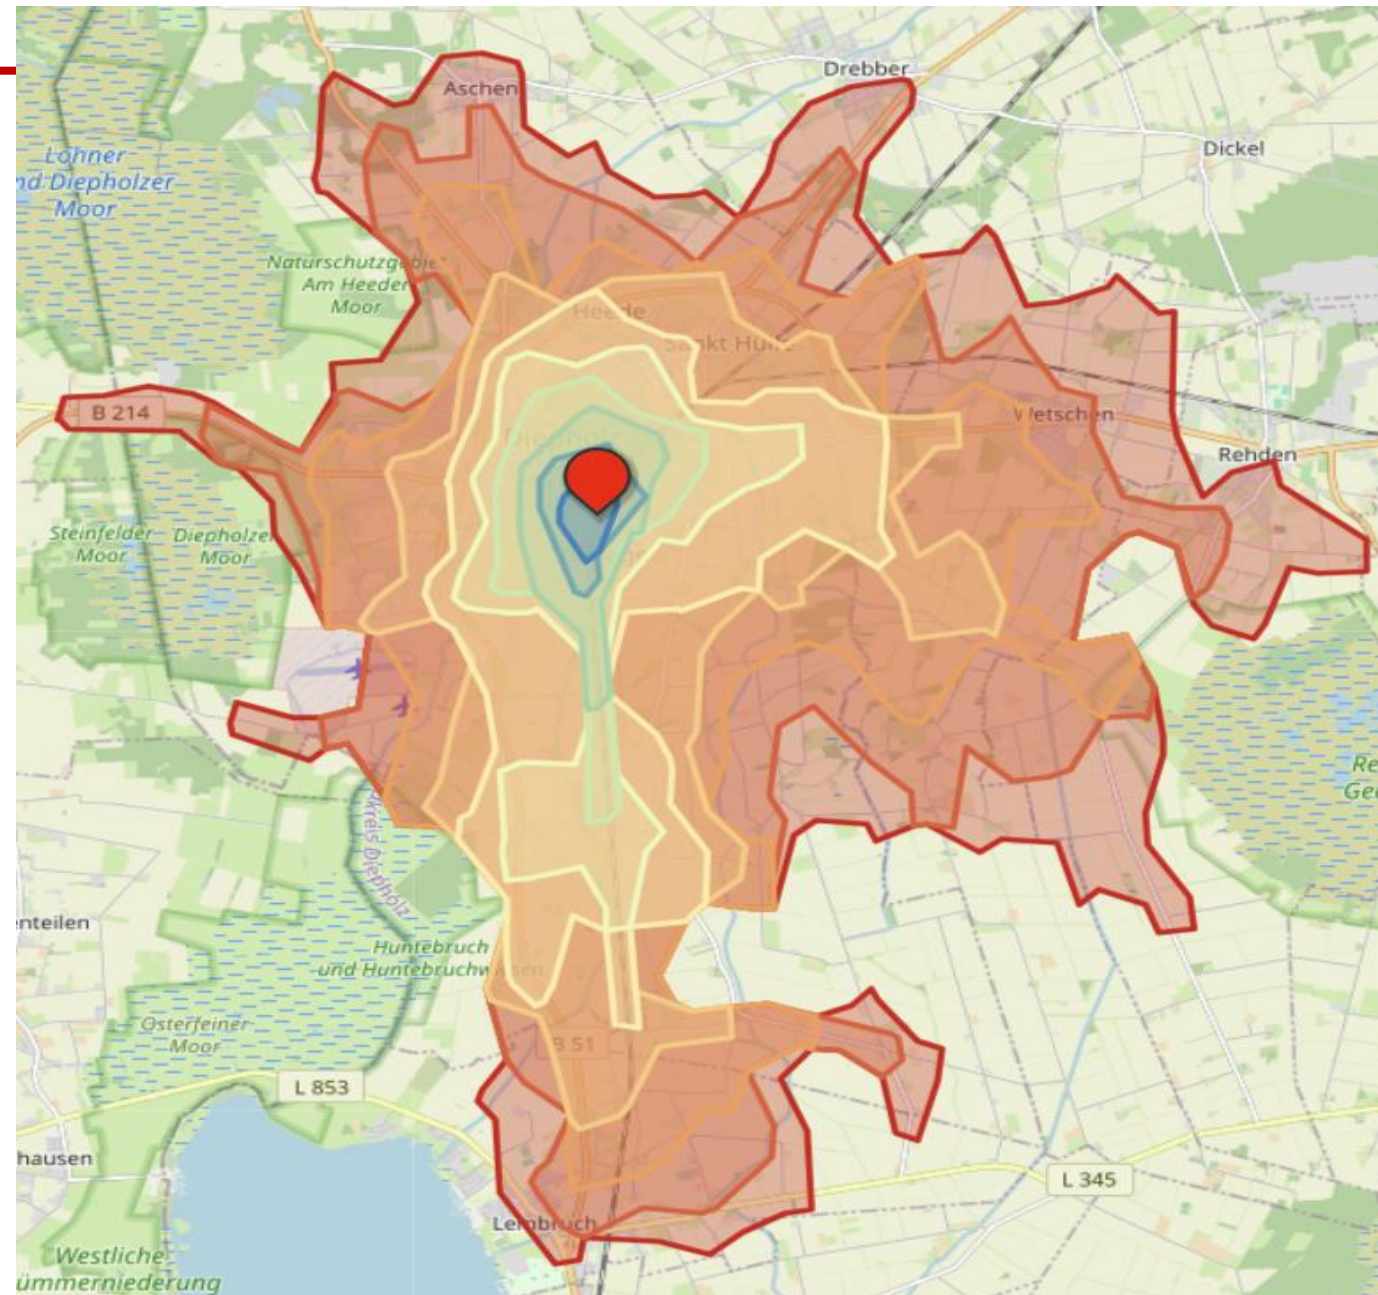

Baggersee

Wankelstraße, Diepholz, NI, Deutschlar

Aral-Kreisel

Ovelgönne, Diepholz, NI, Deutschland

 10 min	Einwohner 21262
 9 min	Einwohner 19512
 8 min	Einwohner 18095
 7 min	Einwohner 16159
 6 min	Einwohner 15017
 5 min	Einwohner 11878
 4 min	Einwohner 8638
 3 min	Einwohner 4802
 2 min	Einwohner 1626
 1 min	Einwohner 130

Krankenhaus

Eschfeldstraße 28, Diepholz, NI, Deutschl

 10 min	Einwohner 19888
 9 min	Einwohner 18256
 8 min	Einwohner 16756
 7 min	Einwohner 15022
 6 min	Einwohner 13049
 5 min	Einwohner 10061
 4 min	Einwohner 8012
 3 min	Einwohner 5646
 2 min	Einwohner 3868
 1 min	Einwohner 1422

An der Bahn

An der Bahn 8, Diepholz, NI, Deutschlar

	10 min	Einwohner 17903
	9 min	Einwohner 15999
	8 min	Einwohner 14971
	7 min	Einwohner 13165
	6 min	Einwohner 11161
	5 min	Einwohner 9648
	4 min	Einwohner 7278
	3 min	Einwohner 4476
	2 min	Einwohner 2127
	1 min	Einwohner 826

Famila

Nährweg, Diepholz, NI, Deutschland

 10 min	Einwohner 18633
 9 min	Einwohner 16920
 8 min	Einwohner 14990
 7 min	Einwohner 13193
 6 min	Einwohner 10761
 5 min	Einwohner 8736
 4 min	Einwohner 6602
 3 min	Einwohner 4075
 2 min	Einwohner 1618
 1 min	Einwohner 373