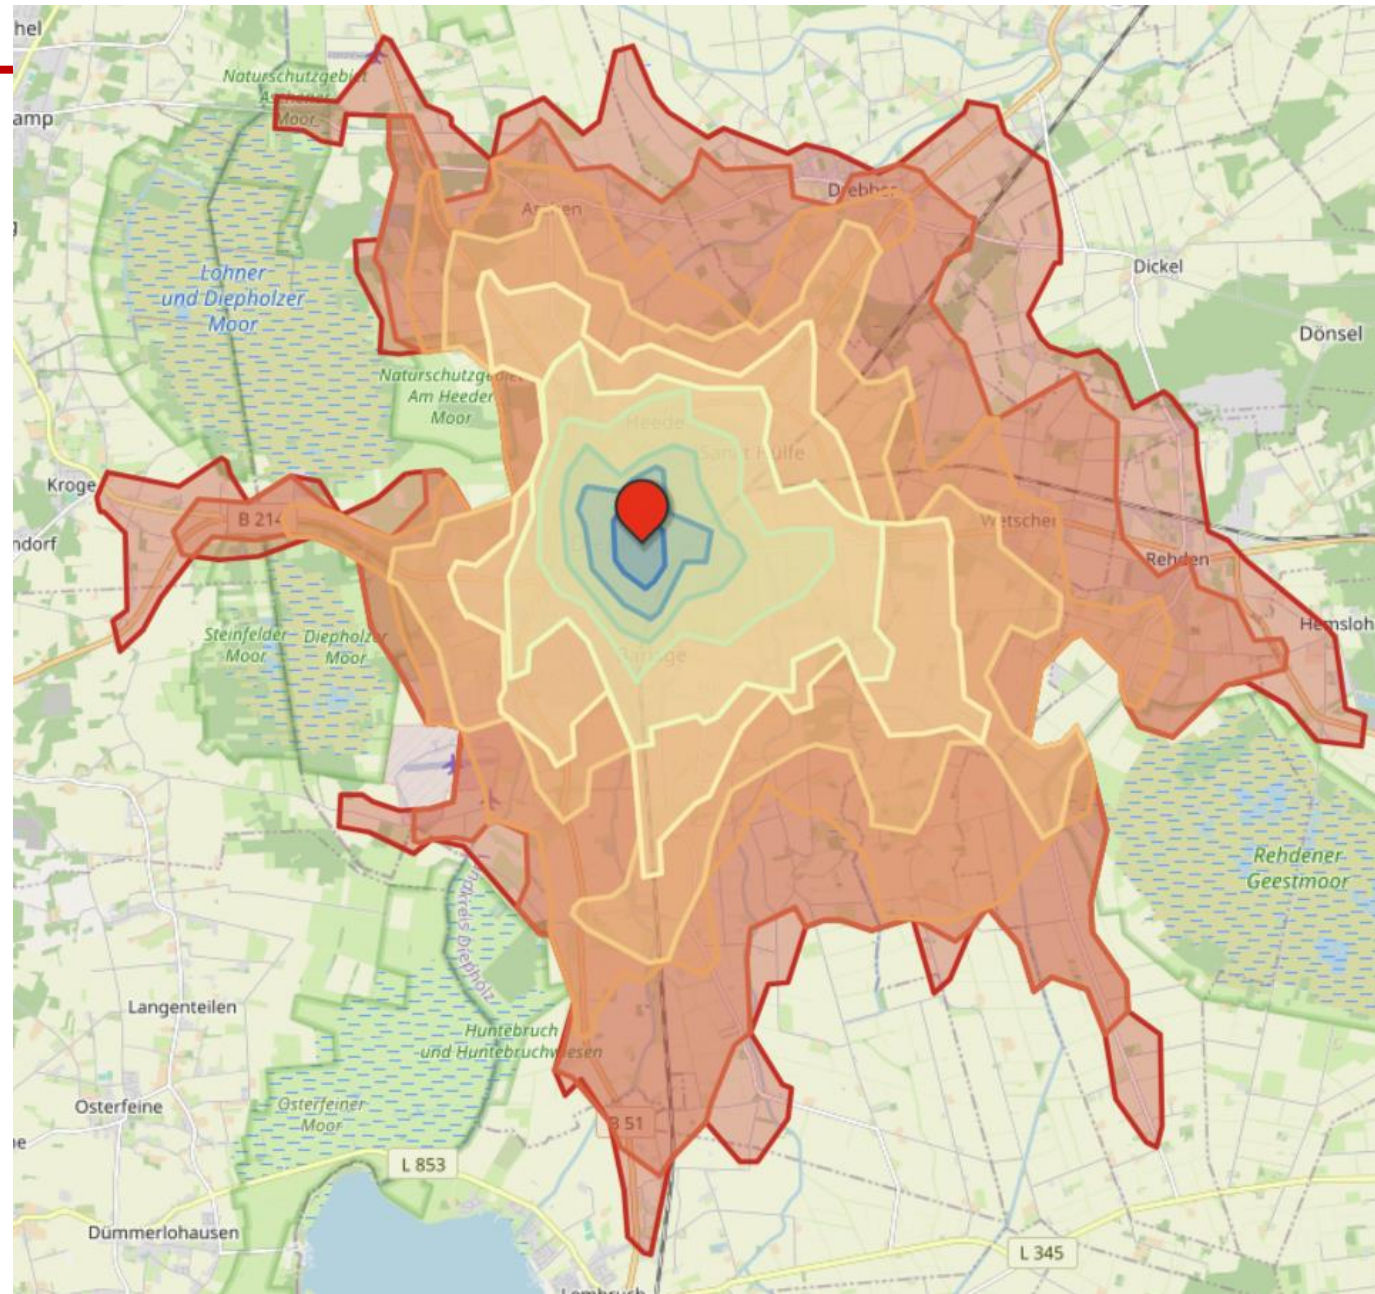

- Isochronen: <https://maps.openrouteservice.org/#/reach>
- Route:

Haus der Feuerwehr

Erreichbarkeits-Zentren

Dr.-Klatte-Straße 2, Diepholz, NI, Deu

	10 min	Einwohner 19365
	9 min	Einwohner 17815
	8 min	Einwohner 15706
	7 min	Einwohner 14458
	6 min	Einwohner 13633
	5 min	Einwohner 12175
	4 min	Einwohner 9373
	3 min	Einwohner 5620
	2 min	Einwohner 2804
	1 min	Einwohner 1010

Baggersee

Wankelstraße, Diepholz, NI, Deutschlar

Aral-Kreisel

Ovelgönne, Diepholz, NI, Deutschland

 10 min	Einwohner 21262
 9 min	Einwohner 19512
 8 min	Einwohner 18095
 7 min	Einwohner 16159
 6 min	Einwohner 15017
 5 min	Einwohner 11878
 4 min	Einwohner 8638
 3 min	Einwohner 4802
 2 min	Einwohner 1626
 1 min	Einwohner 130

Krankenhaus

Eschfeldstraße 28, Diepholz, NI, Deutschl

 10 min	Einwohner 19888
 9 min	Einwohner 18256
 8 min	Einwohner 16756
 7 min	Einwohner 15022
 6 min	Einwohner 13049
 5 min	Einwohner 10061
 4 min	Einwohner 8012
 3 min	Einwohner 5646
 2 min	Einwohner 3868
 1 min	Einwohner 1422

An der Bahn

An der Bahn 8, Diepholz, NI, Deutschlar

	10 min	Einwohner 17903
	9 min	Einwohner 15999
	8 min	Einwohner 14971
	7 min	Einwohner 13165
	6 min	Einwohner 11161
	5 min	Einwohner 9648
	4 min	Einwohner 7278
	3 min	Einwohner 4476
	2 min	Einwohner 2127
	1 min	Einwohner 826