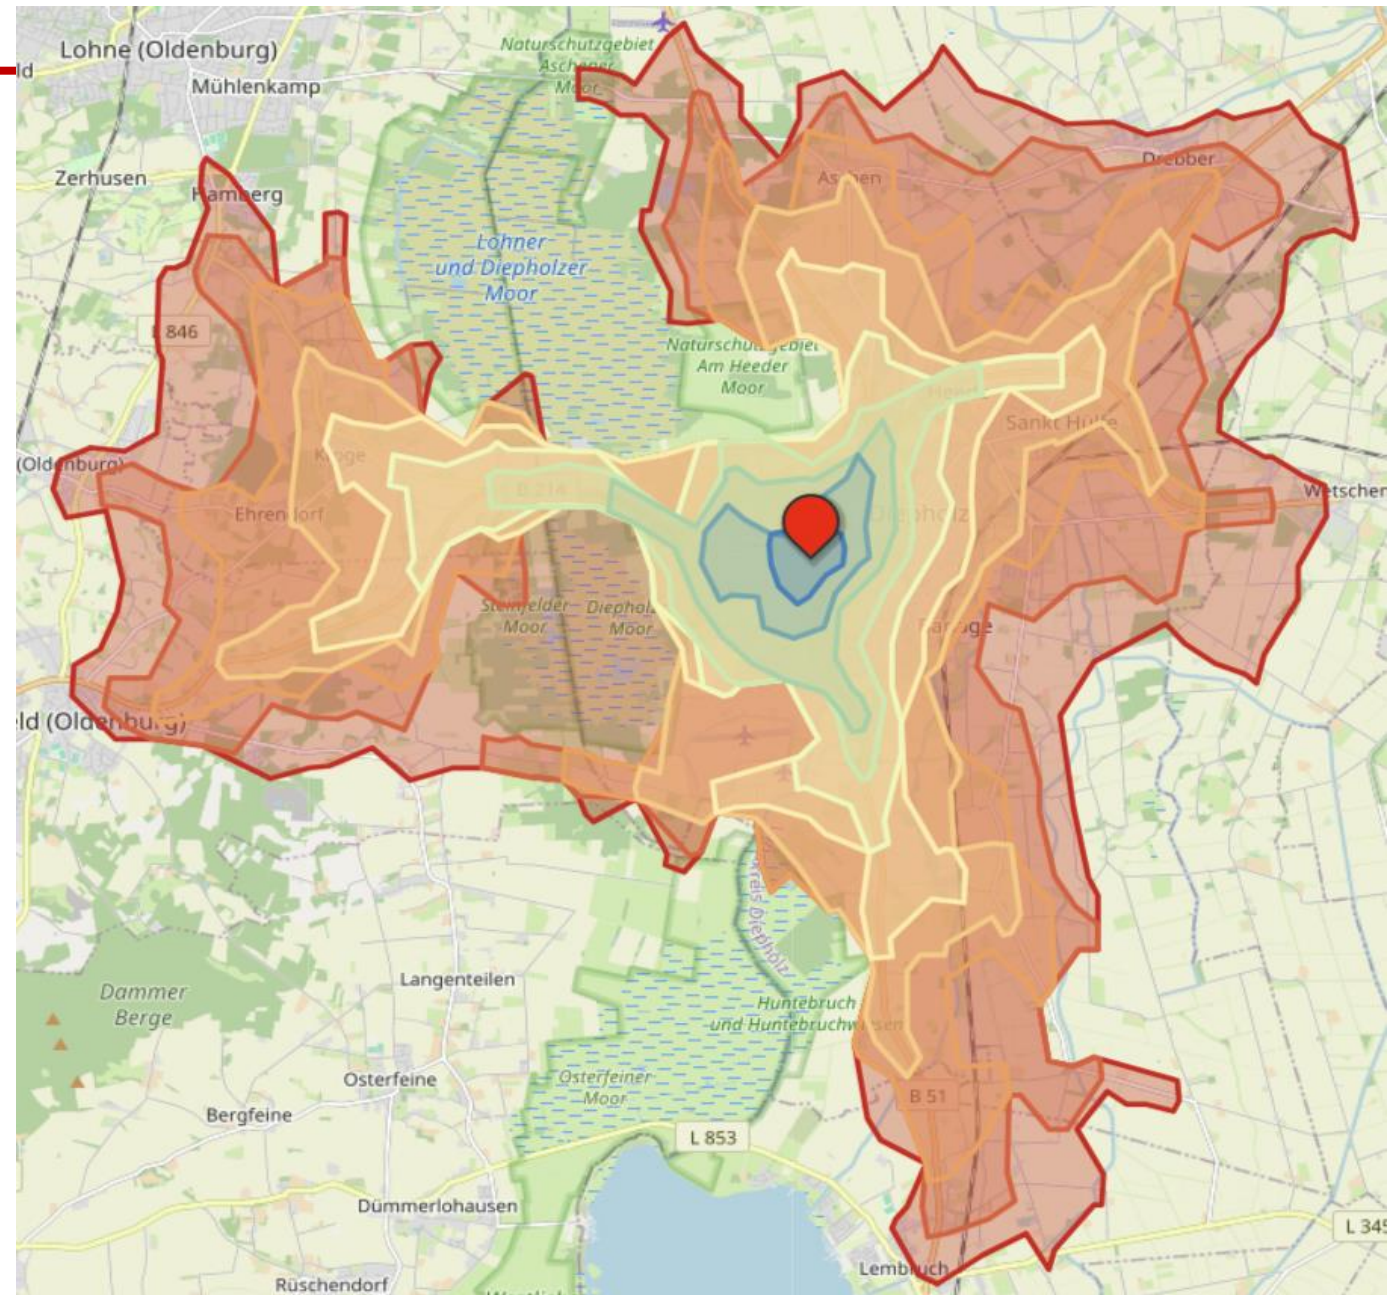

Ortsfeuerwehr Diepholz
FREIWILLIGE FEUERWEHR
STADT DIEPHOLZ

AG Gerätehaus

Standort-Parameter

Mitgliederstandorte

https://umap.openstreetmap.de/de/map/karte_dh_76657

Betrachtete Standorte

- Dr.-Klatte-Straße 2 (aktuell HdF, kurz: Haus der Feuerwehr)
- Steinfelder Straße 9 (aktuell Kita, kurz: Baggersee)
- Ovelgönne, nahe Kreisel (kurz: Aral-Kreisel)
- Eschfeldstraße 8 (aktuell Krankenhaus, kurz: Krankenhaus)
- An der Bahn 13 (kurz: An der Bahn)
- Nährweg (rechts von Famila, kurz: Famila)

- Isochronen: <https://maps.openrouteservice.org/#/reach>
- Route:

Haus der Feuerwehr

Erreichbarkeits-Zentren

Dr.-Klatte-Straße 2, Diepholz, NI, Deu

	10 min	Einwohner 19365
	9 min	Einwohner 17815
	8 min	Einwohner 15706
	7 min	Einwohner 14458
	6 min	Einwohner 13633
	5 min	Einwohner 12175
	4 min	Einwohner 9373
	3 min	Einwohner 5620
	2 min	Einwohner 2804
	1 min	Einwohner 1010

Baggersee

Wankelstraße, Diepholz, NI, Deutschlar

Aral-Kreisel

Ovelgönne, Diepholz, NI, Deutschland

 10 min	Einwohner 21262
 9 min	Einwohner 19512
 8 min	Einwohner 18095
 7 min	Einwohner 16159
 6 min	Einwohner 15017
 5 min	Einwohner 11878
 4 min	Einwohner 8638
 3 min	Einwohner 4802
 2 min	Einwohner 1626
 1 min	Einwohner 130

Krankenhaus

Eschfeldstraße 28, Diepholz, NI, Deutschl

 10 min	Einwohner 19888
 9 min	Einwohner 18256
 8 min	Einwohner 16756
 7 min	Einwohner 15022
 6 min	Einwohner 13049
 5 min	Einwohner 10061
 4 min	Einwohner 8012
 3 min	Einwohner 5646
 2 min	Einwohner 3868
 1 min	Einwohner 1422